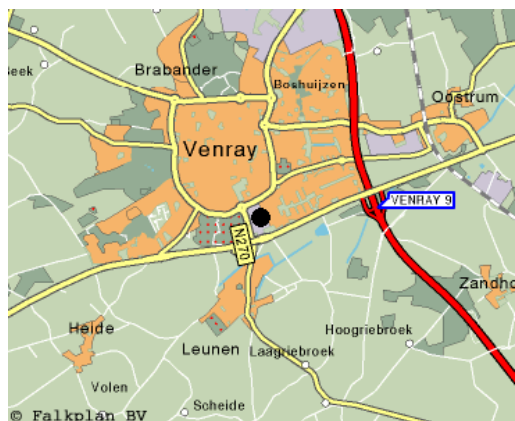

Routebeschrijving Wonen Venray, Plataanstraat 15

Vanaf Venlo of Nijmegen

U komt via de snelweg A67 vanaf Venlo of Nijmegen en neemt afslag nr. 9. Boven aangekomen gaat u richting Venray (N270). Nu neemt u de eerste afslag weer richting Venray. Onder aangekomen op de halve rotonde neemt u de eerste afslag (rechts), even verder gaat u (voor het BD tankstation) naar rechts en aan het eind weer naar rechts. Aan het eind van de straat vindt u aan de linkerkant het kantoor van Wonen Venray.

Vanaf Helmond, Deurne en Ysselsteijn

U komt via de N270 vanaf Helmond, Deurne of Ysselsteijn richting Venray en rijdt telkens rechtdoor over alle rotondes. U neemt de afslag richting Leunen-Venray onder aangekomen naar links richting Leunen-Venray. De weg tot aan de t-splitsing vervolgen en daar links richting Venray. Op de vreemde rotonde rechtdoor en dan voor het BD-tankstation naar rechts. Aan het eind weer naar rechts en dan aan het eind van de straat vindt u aan de linkerkant het kantoor van Wonen Venray.

Met openbaar vervoer

U gaat met de trein naar Venray (zie voor reisinfo: www.9292ov.nl) Bij aankomst op het station in Venray verlaat u het station. U staat nu in Oostrum en u neemt bus nr. 130 naar Venray Kastanjestraat. Van hieruit loopt u naar de Plataanstraat 15 in Venray (dit is niet richting centrum).