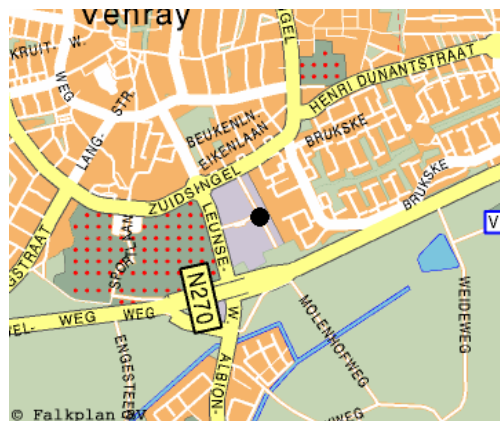

Routebeschrijving Wonen Venray, Plataanstraat 15

Vanaf Venlo of Nijmegen

U komt via de snelweg A67 vanaf Venlo of Nijmegen en neemt afslag nr. 9. Boven aangekomen gaat u richting Venray (N270). Nu neemt u de eerste afslag weer richting Venray. Onder aangekomen op de halve rotonde neemt u de eerste afslag (rechts), even verder gaat u (voor het BD tankstation) naar rechts en aan het eind weer naar rechts. Aan het eind van de straat vindt u aan de linkerkant het kantoor van Wonen Venray.

Vanaf Helmond, Deurne en Ysselsteijn

U komt via de N270 vanaf Helmond, Deurne of Ysselsteijn richting Venray en rijdt telkens rechtdoor over alle rotondes. U neemt de afslag richting Leunen-Venray onder aangekomen naar links richting Leunen-Venray. De weg tot aan de t-splitsing vervolgen en daar links richting Venray. Op de vreemde rotonde rechtdoor en dan voor het BD-tankstation naar rechts. Aan het eind weer naar rechts en dan aan het eind van de straat vindt u aan de linkerkant het kantoor van Wonen Venray.

Met openbaar vervoer

U gaat met de trein naar Venray (zie voor reisinfo: www.9292ov.nl) Bij aankomst op het station in Venray verlaat u het station. U staat nu in Oostrum en u neemt bus nr. 130 naar Venray Kastanjestraat. Van hieruit loopt u naar de Plataanstraat 15 in Venray (dit is niet richting centrum).