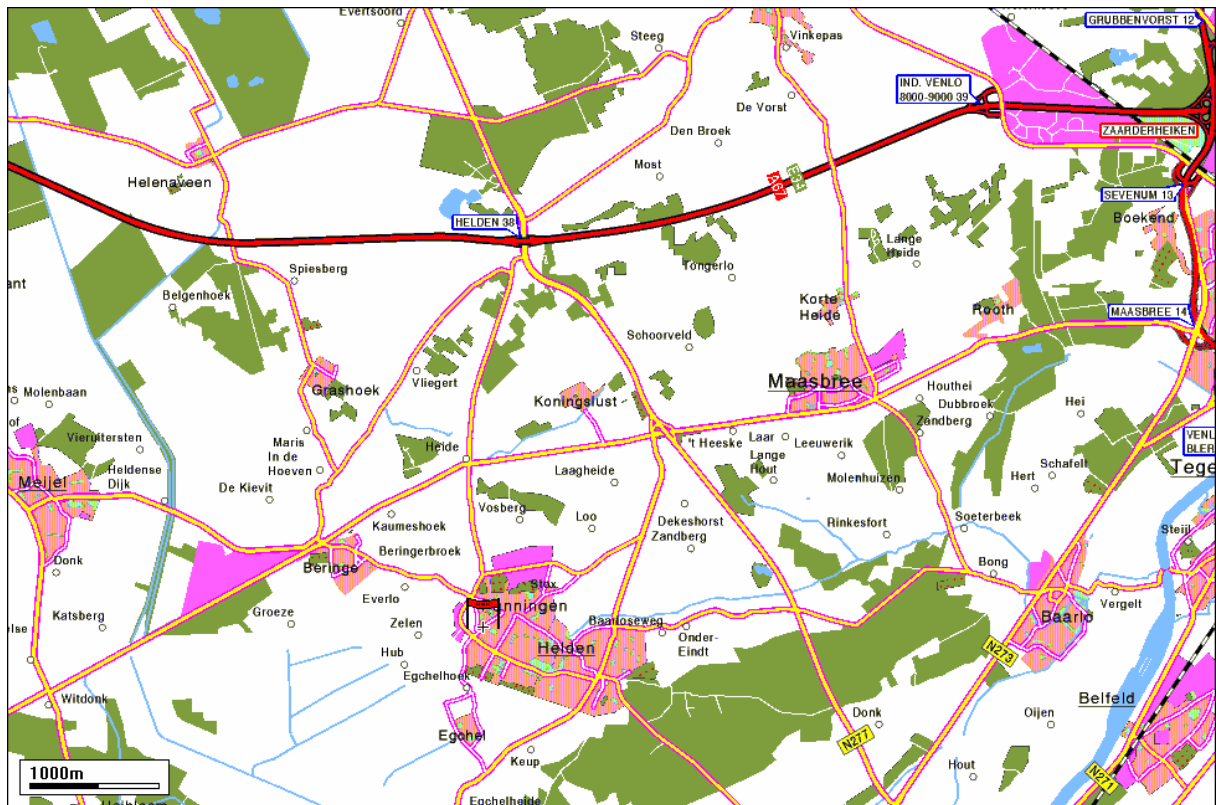

Routebeschrijving Wonen Helden, kerkstraat 32 in Panningen

Vanuit Eindhoven of Venlo (A67):

Neem afslag 38 / Helden en volg richting Helden / Panningen

In de bebouwde kom van Helden:

* bij de derde rotonde rechtsaf (Willem van Hornestraat)

* Volg deze weg ca. 1 km: bij de tweede rotonde rechtsaf (Kerkstraat)